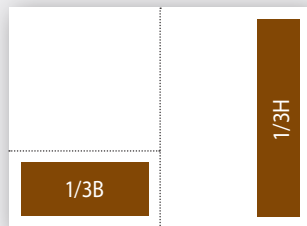

Wenst u een proefnummer, contacteer dan het secretariaat.

TARIEVEN ADVERTENTIE 2024

Landbouw-service

MAGAZINE

Agro-service

Niet aflopend: 388 mm B x 257 mm H
Aflopend: 420 mm B x 297 mm H
Prijs per inlassing: 2.000,00 euro
Voor 4 inlassingen: 1.650,00 euro/4 inlassing

Niet aflopend: 176 mm B x 257 mm H
Aflopend: 210 mm B x 297 mm H
Prijs per inlassing: 1.500,00 euro
Voor 4 inlassingen: 1.350,00 euro/4 inlassing

Niet aflopend: 176 mm B x 123 mm H
Aflopend: 210 mm B x 143 mm H
Prijs per inlassing: 800,00 euro
Voor 4 inlassingen: 720,00 euro/4 inlassing

Niet aflopend: 85 mm B x 257 mm H
Aflopend: 101 mm B x 297 mm H
Prijs per inlassing: 800,00 euro
Voor 4 inlassingen: 720,00 euro/4 inlassing

1/3B • Niet aflopend: 176 mm B x 76 mm H
1/3B • Aflopend: 210 mm B x 96 mm H
1/3H • Niet aflopend: 55 mm B x 257 mm H
1/3H • Aflopend: 71 mm B x 297 mm H
Prijs per inlassing: 600,00 euro
Voor 4 inlassingen: 540,00 euro/4 inlassing